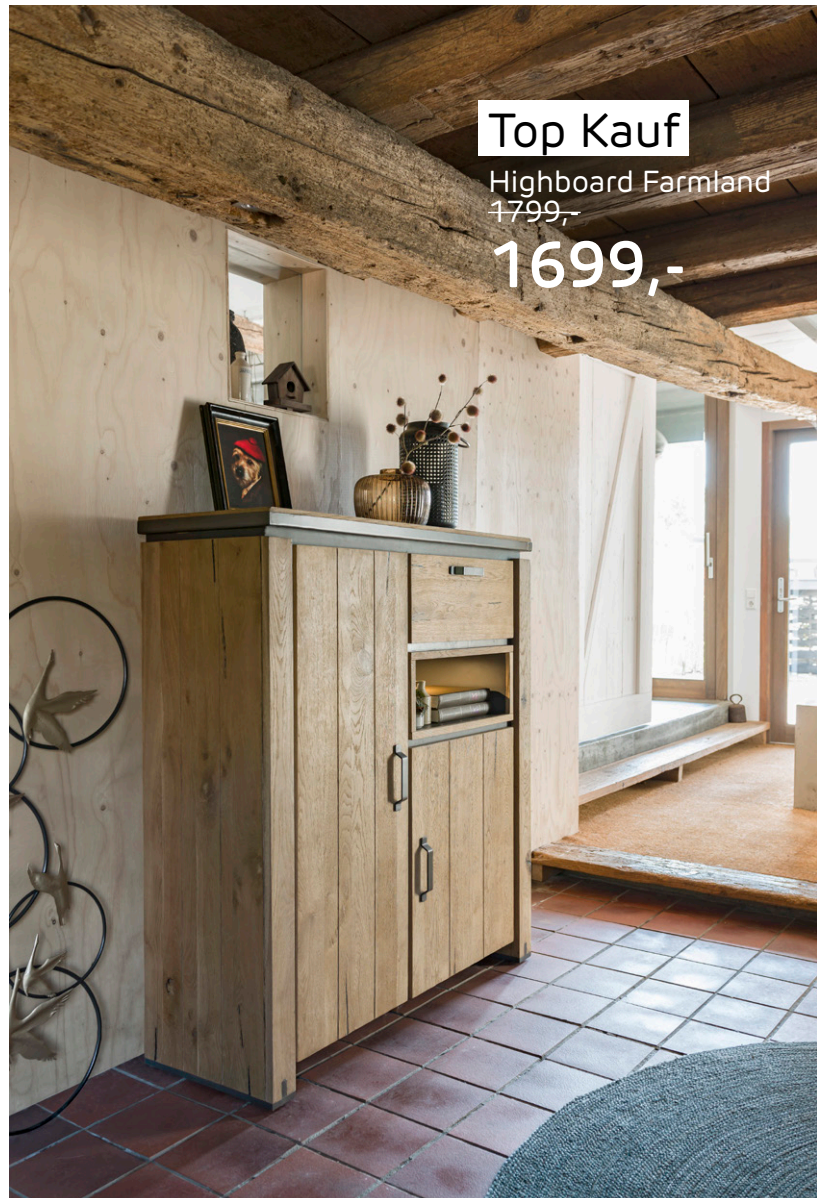

699,-

Top Kauf

Tisch Pavie
ab 1449,-

1299,-

KOLLEKTION
PAVIE NATURAL

DER FRISCHE, HELLE HOLZTON
DER KOLLEKTION PAVIE NATURAL
VERLEIHT IHRER EINRICHTUNG EINE
MODERNES, NATÜRLICHES AMBIENTE.
DIE KOLLEKTION ZEICHNET SICH DURCH
DIE VERWENDUNG VON MARKANTEN,
MASSIVEN HOLZLAMELLEN UND
SCHWARZEN METALLDETAILS AUS.

749,-

Stuhl Ravi
159,-

139,-

KOLLEKTION PAVAROTTI

MÖCHTEN SIE MODERNEN KOMFORT UND "GELEBTEN" LANDHAUS-CHARME KOMBINIEREN? DIE PFLEGELEICHTE PAVAROTTI-KOLLEKTION IST MIT IHRER WARMEN FARBE BARNWOOD UND DEN ROBUSTEN METALLDETAILS PERFEKT FÜR EINEN RUSTIKALEN WOHNSTIL. DAS DESIGN IST ABER DENNOCH ERFRISCHEND MODERN - EINE IDEALE KOMBINATION!

Bestellen Sie **GRATIS** unser **Wohninspirationsmagazin** auf hendersandhazel.de

KOLLEKTION
FARMLAND

LANDHAUS-IDYLLE IN DEN EIGENEN VIER WÄNDEN ERLEBEN? DIE SOLIDEN MÖBEL DER KOLLEKTION FARMLAND VERLEIHEN IHREM ZUHAUSE EINEN STILLVOLLEN LANDHAUS-CHIC MIT EINEM RUSTIKALEN DESIGN. WARMES EICHENFURNIER UND MASSIVE METALLAKZENTEN RUNDEN DAS GANZE AB.