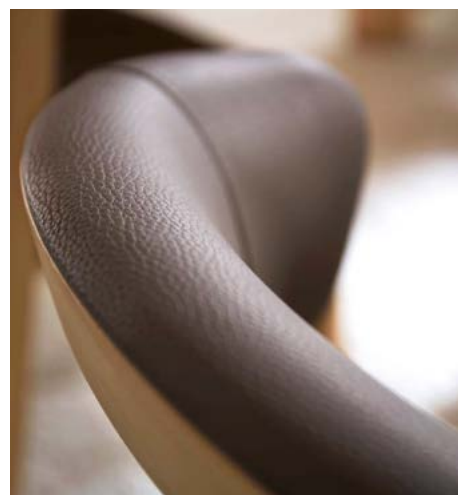

# Entspannt zurücklehnen

Der **CLASSIC 3**-Stuhl umschmeichelt den Sitzenden mit seiner Form und bietet ein Gefühl von Geborgenheit. Statt eines dicken Polsteraufbaus, bezieht dieses Modell seinen Sitzkomfort aus einer rundgeformten und überpolsterten Rücken- und Sitzschale.

## **CLASSIC 3**

Massivholzstuhl mit Polsterrücken und Polstersitz

Der **CLASSIC 3** – besonders schönes Design mit soften Formen.